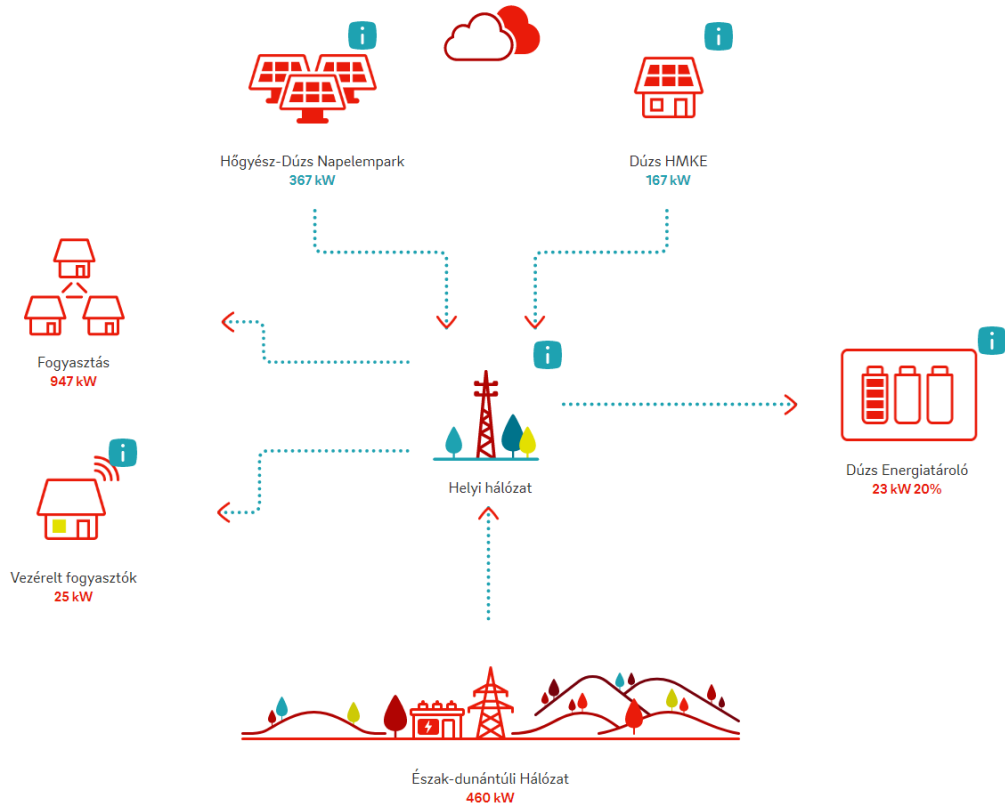

**Adatkapcsolat kialakítása
akkumulátoros energiatároló
energiamenedzsment-rendszere és az
elosztói üzemirányítási-rendszer között**

e-on

OT Rendszer

- Akkumulátoros energiatároló rendszer
- Új vezérlés a vezérelt fogyasztók számára (DLC)
- Publikus megjelenítő rendszer

Scada Connector

-130.000
adat
„csomag”

**Köszönöm a
figyelmet!**

e.on

levente.mayer@eon-hungaria.com