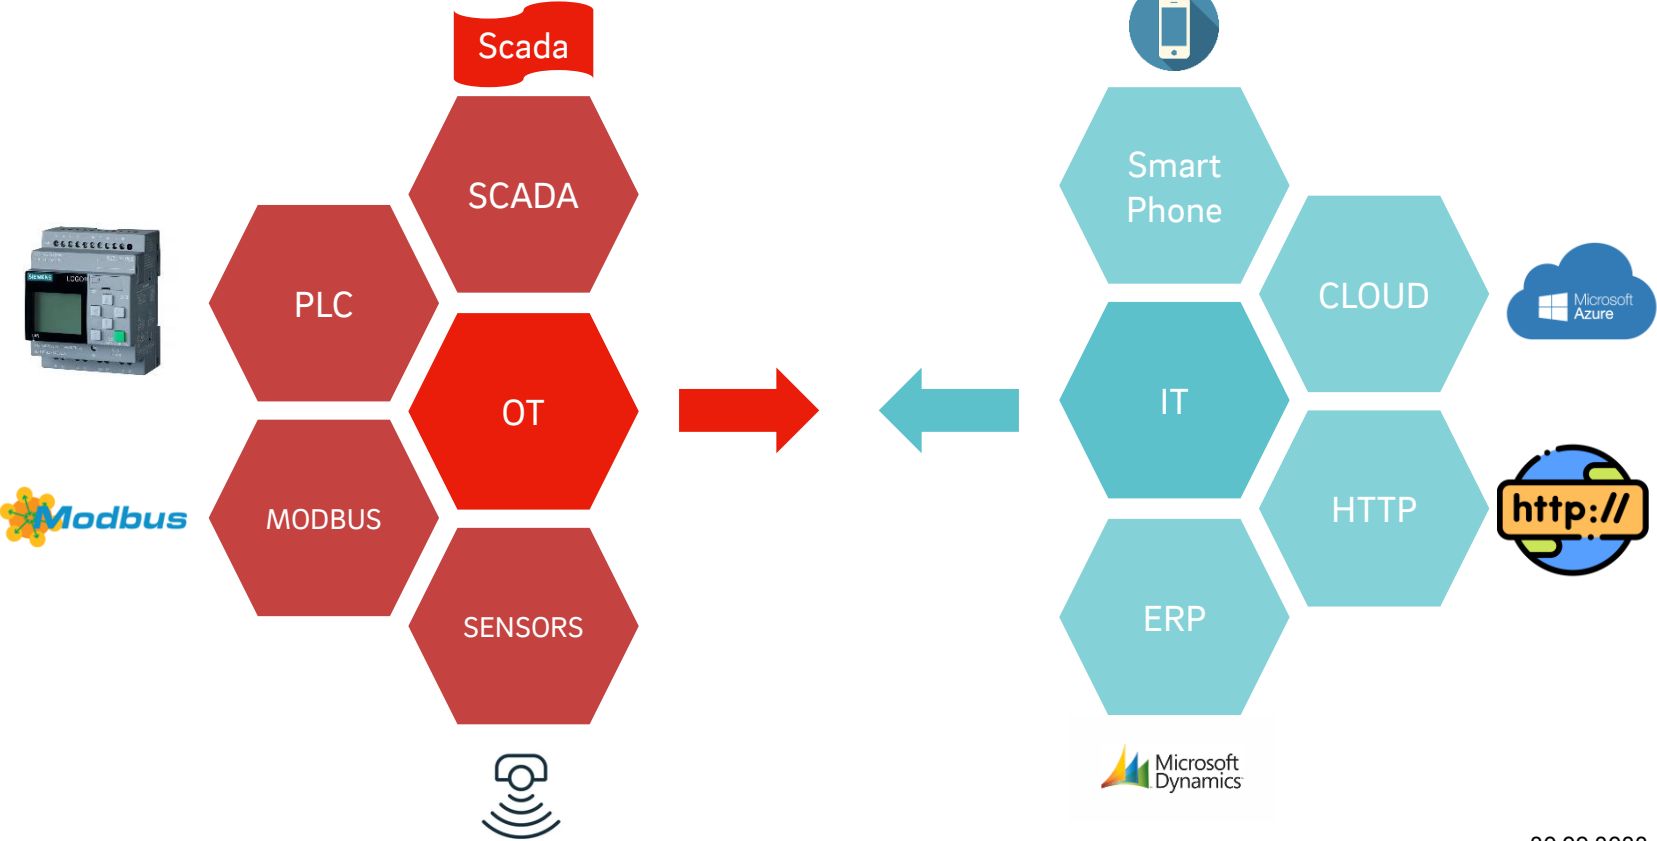

**Adatkapcsolat kialakítása
akkumulátoros energiatároló
energiamenedzsment-rendszere és az
elosztói üzemirányítási-rendszer között**

e-on

OT Rendszer

- Akkumulátoros energiatároló rendszer
- Új vezérlés a vezérelt fogyasztók számára (DLC)
- Publikus megjelenítő rendszer

Scada Connector

-130.000
adat
„csomag”

**Köszönöm a
figyelmet!**

e.on

levente.mayer@eon-hungaria.com